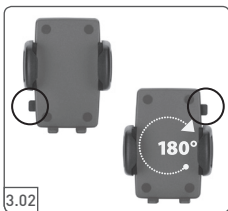

BIKEPARTS
ERGONOMISCH UND SICHER
ERGONOMIC AND SAFE

ergotec

Wilhelm Humpert GmbH & Co. KG • Erlenstraße 25 • D-58739 Wicked/Ruhr • Germany