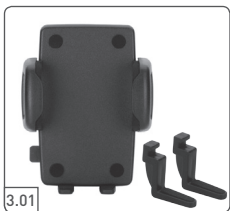

BIKEPARTS
ERGONOMISCH UND SICHER
ERGONOMIC AND SAFE

ergotec

Wilhelm Humpert GmbH & Co. KG • Erlenstraße 25 • D-58739 Wicked/Ruhr • Germany