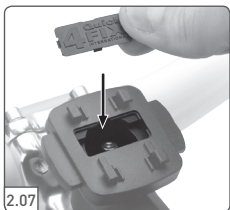

Schraubmontage für Smartphonehalter am Fahrradvorbau, Art.-Nr.: 06027001
 Screw mounting of the smartphone holder to the cycle stem, Item No.: 06026001

BIKEPARTS
 ERGONOMISCH UND SICHER
 ERGONOMIC AND SAFE

ergotec

Wilhelm Humpert GmbH & Co. KG • Erlenstraße 25 • D-58739 Wicked/Ruhr • Germany

BIKEPARTS
ERGONOMISCH UND SICHER
ERGONOMIC AND SAFE

ergotec

Wilhelm Humpert GmbH & Co. KG • Erlenstraße 25 • D-58739 Wicked/Ruhr • Germany