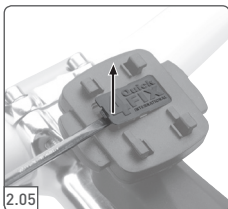

Schraubmontage für Smartphonehalter am Fahrradvorbau, Art.-Nr.: 06027001
 Screw mounting of the smartphone holder to the cycle stem, Item No.: 06026001

BIKEPARTS
 ERGONOMISCH UND SICHER
 ERGONOMIC AND SAFE

ergotec

Wilhelm Humpert GmbH & Co. KG • Erlenstraße 25 • D-58739 Wicked/Ruhr • Germany

BIKEPARTS
ERGONOMISCH UND SICHER
ERGONOMIC AND SAFE

ergotec

Wilhelm Humpert GmbH & Co. KG • Erlenstraße 25 • D-58739 Wicked/Ruhr • Germany