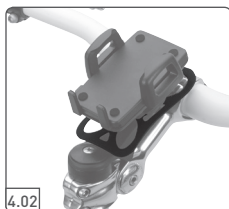

Schraubmontage für Smartphonehalter am Fahrradvorbau, Art.-Nr.: 06027001
 Screw mounting of the smartphone holder to the cycle stem, Item No.: 06026001

BIKEPARTS
 ERGONOMISCH UND SICHER
 ERGONOMIC AND SAFE

ergotec

Wilhelm Humpert GmbH & Co. KG • Erlenstraße 25 • D-58739 Wicked/Ruhr • Germany

BIKEPARTS
ERGONOMISCH UND SICHER
ERGONOMIC AND SAFE

ergotec

Wilhelm Humpert GmbH & Co. KG • Erlenstraße 25 • D-58739 Wicked/Ruhr • Germany