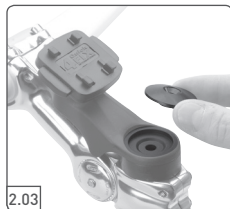

Schraubmontage für Smartphonehalter am Fahrradvorbau, Art.-Nr.: 06027001
 Screw mounting of the smartphone holder to the cycle stem, Item No.: 06026001

BIKEPARTS
 ERGONOMISCH UND SICHER
 ERGONOMIC AND SAFE

ergotec

Wilhelm Humpert GmbH & Co. KG • Erlenstraße 25 • D-58739 Wicked/Ruhr • Germany

BIKEPARTS
ERGONOMISCH UND SICHER
ERGONOMIC AND SAFE

ergotec

Wilhelm Humpert GmbH & Co. KG • Erlenstraße 25 • D-58739 Wicked/Ruhr • Germany