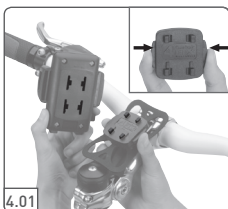

Schraubmontage für Smartphonehalter am Fahrradvorbau, Art.-Nr.: 06027001
 Screw mounting of the smartphone holder to the cycle stem, Item No.: 06026001

BIKEPARTS
 ERGONOMISCH UND SICHER
 ERGONOMIC AND SAFE

ergotec

Wilhelm Humpert GmbH & Co. KG • Erlenstraße 25 • D-58739 Wicked/Ruhr • Germany

BIKEPARTS
ERGONOMISCH UND SICHER
ERGONOMIC AND SAFE

ergotec

Wilhelm Humpert GmbH & Co. KG • Erlenstraße 25 • D-58739 Wicked/Ruhr • Germany