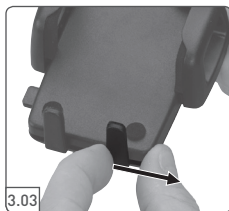

Schraubmontage für Smartphonehalter am Fahrradvorbau, Art.-Nr.: 06027001
 Screw mounting of the smartphone holder to the cycle stem, Item No.: 06026001

BIKEPARTS
 ERGONOMISCH UND SICHER
 ERGONOMIC AND SAFE

ergotec

Wilhelm Humpert GmbH & Co. KG • Erlenstraße 25 • D-58739 Wicked/Ruhr • Germany

BIKEPARTS
ERGONOMISCH UND SICHER
ERGONOMIC AND SAFE

ergotec

Wilhelm Humpert GmbH & Co. KG • Erlenstraße 25 • D-58739 Wicked/Ruhr • Germany