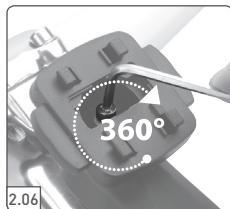

Schraubmontage für Smartphonehalter am Fahrradvorbau, Art.-Nr.: 06027001
 Screw mounting of the smartphone holder to the cycle stem, Item No.: 06026001

BIKEPARTS
 ERGONOMISCH UND SICHER
 ERGONOMIC AND SAFE

ergotec

Wilhelm Humpert GmbH & Co. KG • Erlenstraße 25 • D-58739 Wicked/Ruhr • Germany

BIKEPARTS
ERGONOMISCH UND SICHER
ERGONOMIC AND SAFE

ergotec

Wilhelm Humpert GmbH & Co. KG • Erlenstraße 25 • D-58739 Wicked/Ruhr • Germany