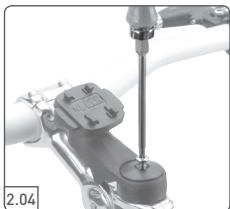

Schraubmontage für Smartphonehalter am Fahrradvorbau, Art.-Nr.: 06027001
 Screw mounting of the smartphone holder to the cycle stem, Item No.: 06026001

BIKEPARTS
 ERGONOMISCH UND SICHER
 ERGONOMIC AND SAFE

ergotec

Wilhelm Humpert GmbH & Co. KG • Erlenstraße 25 • D-58739 Wicked/Ruhr • Germany

BIKEPARTS
ERGONOMISCH UND SICHER
ERGONOMIC AND SAFE

ergotec

Wilhelm Humpert GmbH & Co. KG • Erlenstraße 25 • D-58739 Wicked/Ruhr • Germany