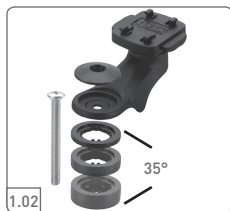

Schraubmontage für Smartphonehalter am Fahrradvorbau, Art.-Nr.: 06027001
 Screw mounting of the smartphone holder to the cycle stem, Item No.: 06026001

BIKEPARTS
 ERGONOMISCH UND SICHER
 ERGONOMIC AND SAFE

ergotec

Wilhelm Humpert GmbH & Co. KG • Erlenstraße 25 • D-58739 Wicked/Ruhr • Germany

BIKEPARTS
ERGONOMISCH UND SICHER
ERGONOMIC AND SAFE

ergotec

Wilhelm Humpert GmbH & Co. KG • Erlenstraße 25 • D-58739 Wicked/Ruhr • Germany