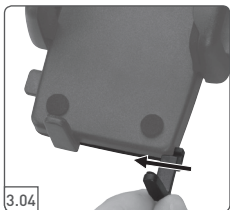

Schraubmontage für Smartphonehalter am Fahrradvorbau, Art.-Nr.: 06027001
 Screw mounting of the smartphone holder to the cycle stem, Item No.: 06026001

BIKEPARTS
 ERGONOMISCH UND SICHER
 ERGONOMIC AND SAFE

ergotec

Wilhelm Humpert GmbH & Co. KG • Erlenstraße 25 • D-58739 Wicked/Ruhr • Germany

BIKEPARTS
ERGONOMISCH UND SICHER
ERGONOMIC AND SAFE

ergotec

Wilhelm Humpert GmbH & Co. KG • Erlenstraße 25 • D-58739 Wicked/Ruhr • Germany