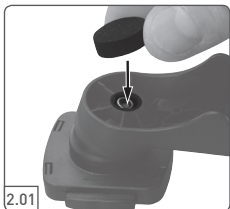

Schraubmontage für Smartphonehalter am Fahrradvorbau, Art.-Nr.: 06027001
 Screw mounting of the smartphone holder to the cycle stem, Item No.: 06026001

BIKEPARTS
 ERGONOMISCH UND SICHER
 ERGONOMIC AND SAFE

ergotec

Wilhelm Humpert GmbH & Co. KG • Erlenstraße 25 • D-58739 Wicked/Ruhr • Germany

BIKEPARTS
ERGONOMISCH UND SICHER
ERGONOMIC AND SAFE

ergotec

Wilhelm Humpert GmbH & Co. KG • Erlenstraße 25 • D-58739 Wicked/Ruhr • Germany